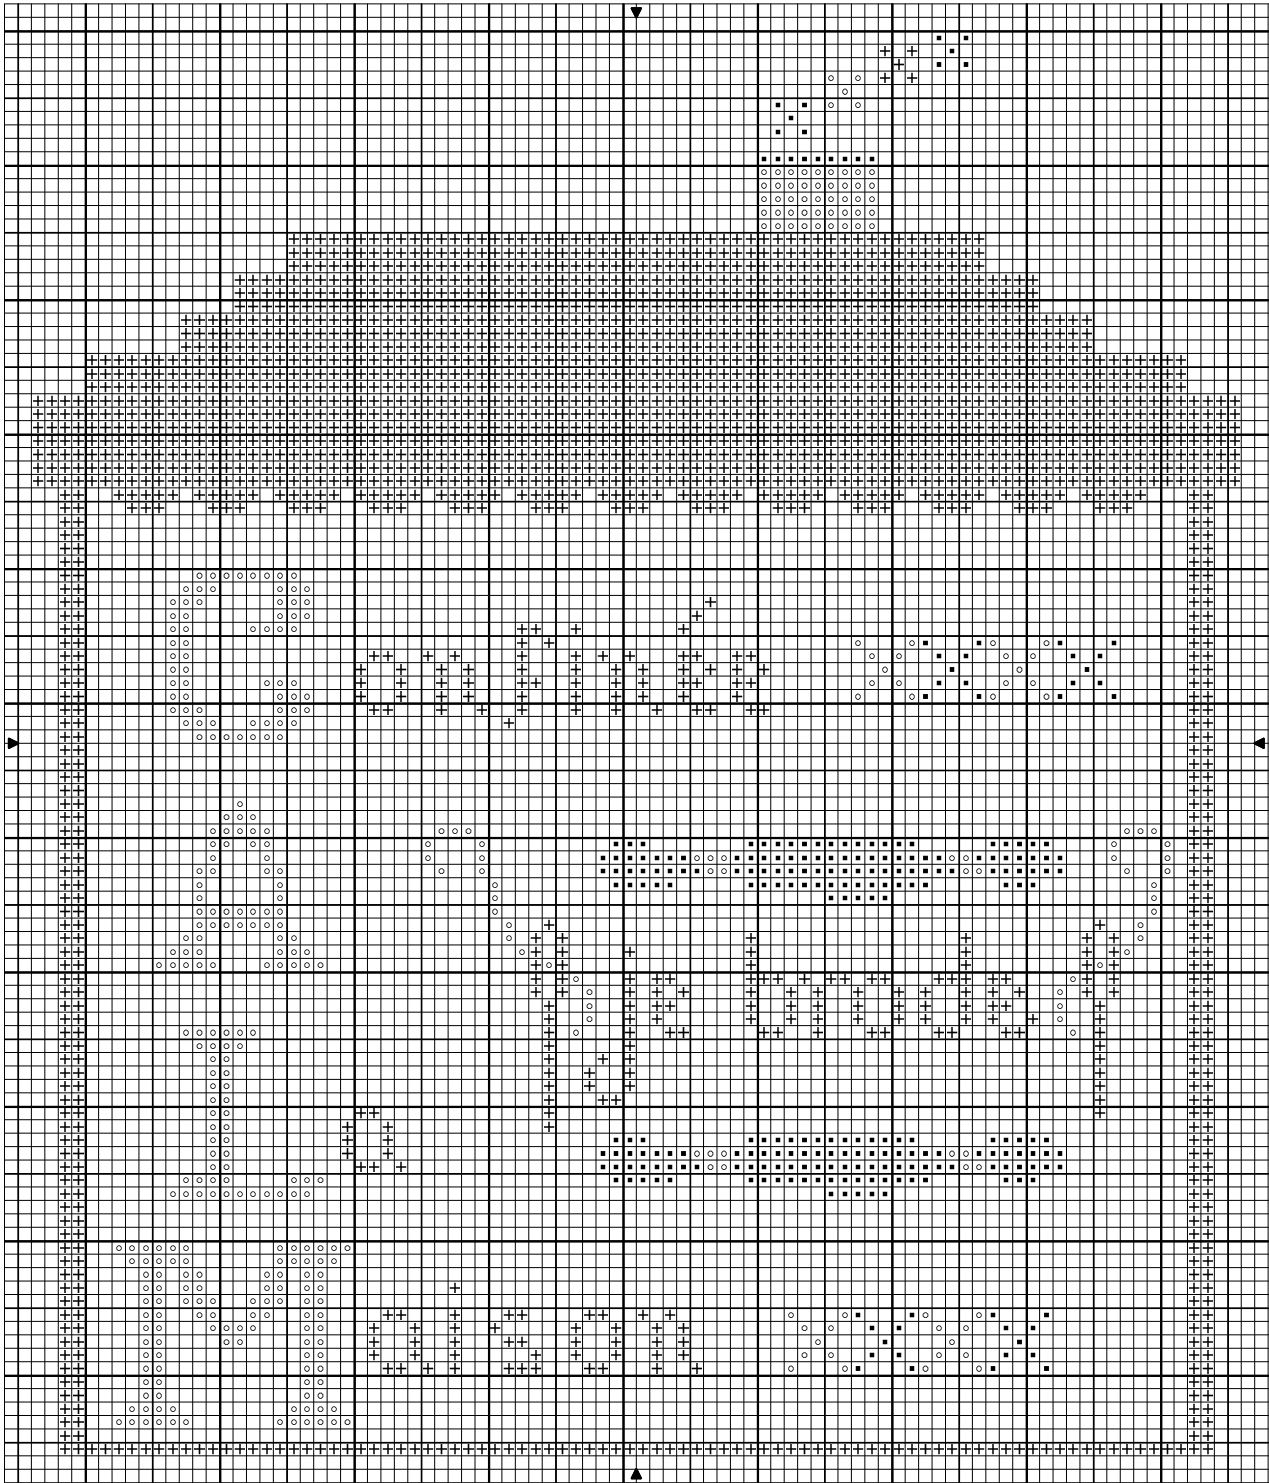

Brodeuse confinée

- | | | |
|---|--------------------|------|
| + | Vert bronze clair | DMC |
| ■ | Peau rosée | 832 |
| ○ | Bois de rose foncé | 224 |
| | | 3722 |

Dessiné par: Vava

Copyright © Blog de Vava